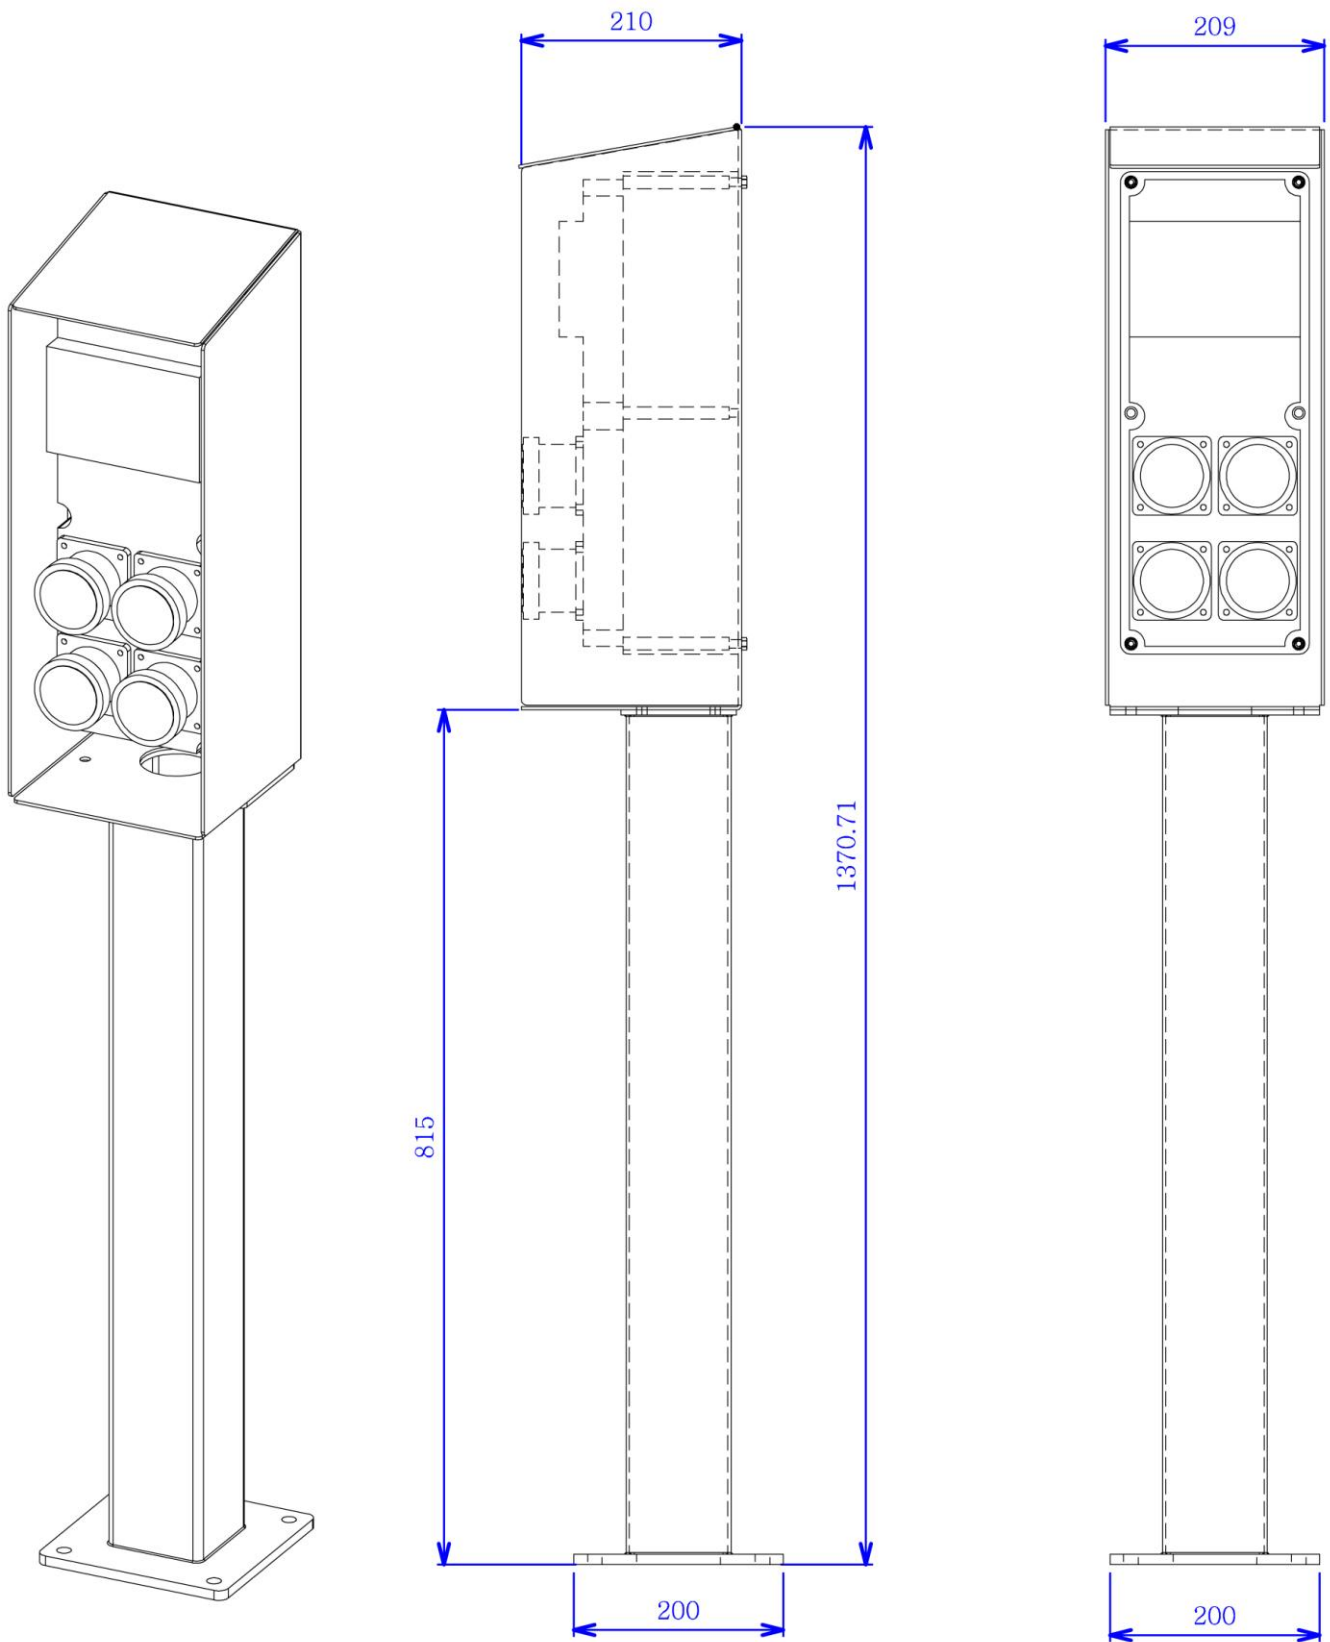

Sans entretien

Simple

Présentation

- ✓ Borne de distribution d'électricité
- ✓ 4 PC IP55 ou IP67
- ✓ 1 Disjoncteur par prise
- ✓ Traité anti corrosion par polyzinc
- ✓ Fixation simple et rapide
- ✓ RAL au choix

RAL au choix

Options

Borne 6 PC
Prises cadenassables

Dimensions

Revendeur :